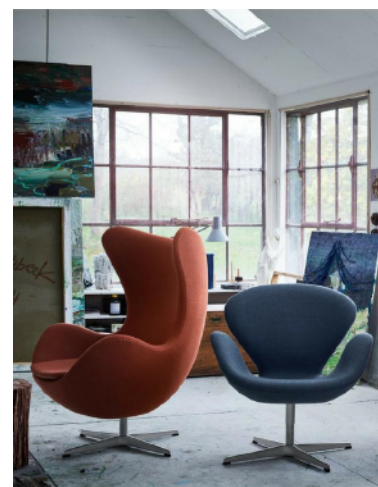

STYLE

スタイルのある空間、色、フォルム、暮らし
名作椅子のある空間を想定し、3つのスタイルに分けてファブリックをご提案します。

普遍的なフォルムに合うテクスチャーや
現代の生活様式に合わせた機能とは何かを追求し開発しました。

今秋、発刊致しました見本帳「**FORESTEX**」に掲載されている
新作ファブリックを含めたコーディネートもご覧ください。
ご多忙中とは存じますが、皆様のご来場を心よりお待ちしております。